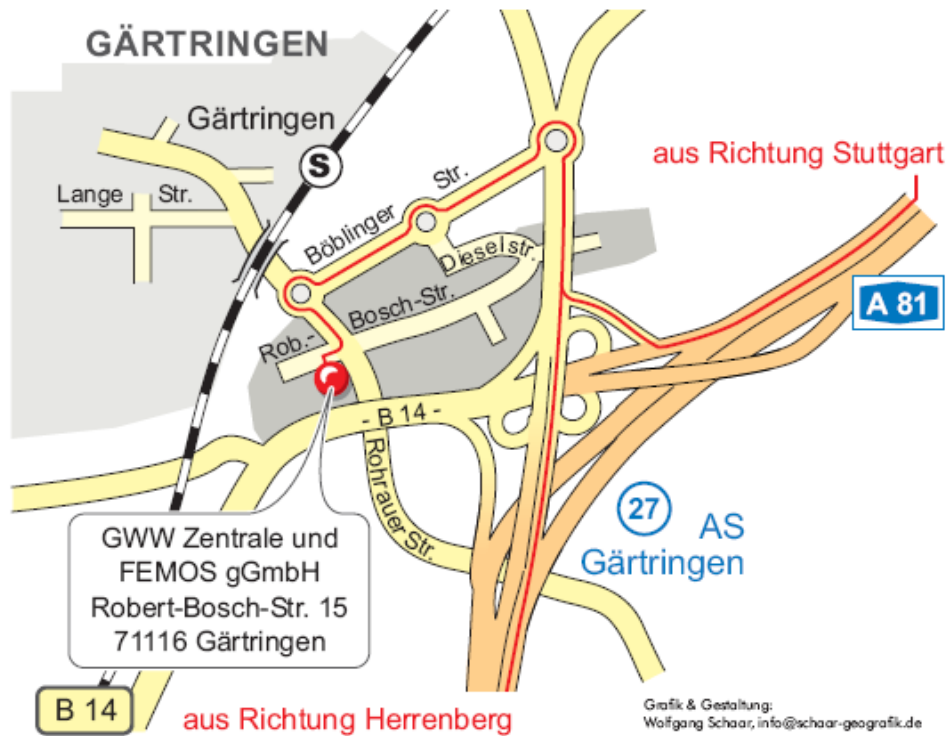

## Wegbeschreibung zu FEMOS gGmbH in Gärtringen

Anfahrt über die Autobahn:  
A 81 aus Richtung Singen oder aus Richtung Stuttgart  
Ausfahrt Gärtringen Nr. 27

Weiter Richtung Gärtringen

Am 1. Kreisverkehr weiter Richtung Gärtringen (3. Ausfahrt)  
Am 2. Kreisverkehr weiter Richtung Gärtringen (geradeaus)  
Am 3. Kreisverkehr Richtung Rohrau (3. Ausfahrt)

Nach 100 Meter biegen Sie rechts ab in die Robert Bosch Str. Unser Firmengebäude befindet sich auf der linken Straßenseite (das 2. Gebäude), Haus Nr. 15.

Wir wünschen Ihnen eine gute Anfahrt!