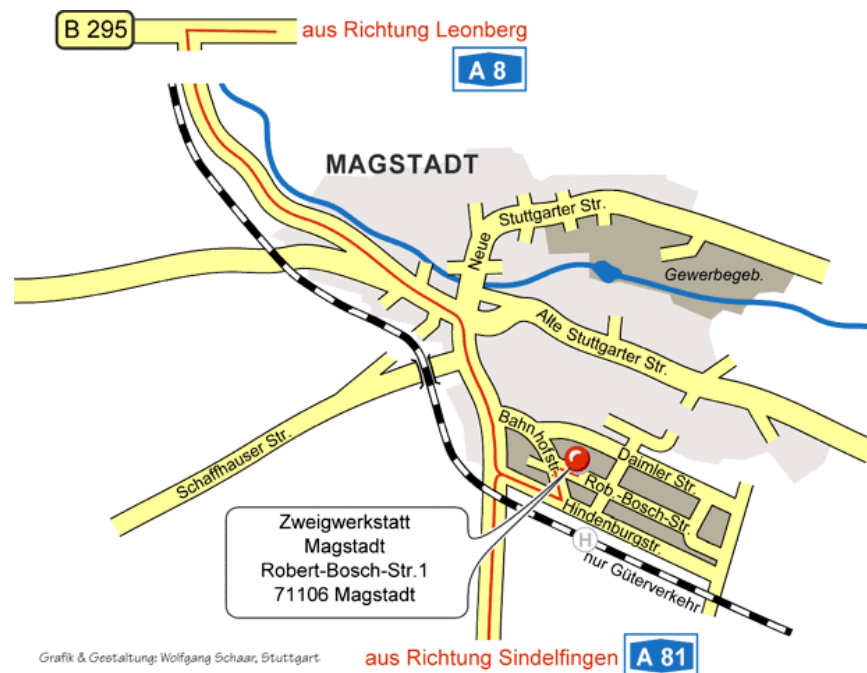

Wegbeschreibung zur Zweigwerkstatt Magstadt:

A8 aus Richtung Karlsruhe / A81

Aus Richtung Heilbronn:
Ausfahrt AUTOBAHNKREUZ LEONBERG,
dann Richtung Böblingen/Sindelfingen,
bis Magstadt angeschrieben ist.

A8 aus Richtung München / A81

aus Richtung Heilbronn:
Ausfahrt AUTOBAHNKREUZ LEONBERG,
dann Richtung Böblingen/Sindelfingen,
bis Magstadt angeschrieben ist.

A81 aus Richtung Singen:

Ausfahrt Böblingen-Hulb/ Sindelfingen,
dann über Sindelfingen- Maichingen
nach Magstadt.

Von Stuttgart kommend:

Der Hauptstrasse entlang (Neue Stuttgarter Strasse), bis zur Kreuzung Weilemer Strasse. Dort links abbiegen, durch die Verengung in Richtung Maichingen. Der Vorfahrtstrasse folgen und vor dem Bahnübergang links abbiegen (Hindenburgstrasse). Die nächste Möglichkeit links und danach rechts abbiegen in die Robert-Bosch-Strasse. Am Anfang der Strasse befindet sich unser Firmengebäude.

Von Maichingen kommend:

Den Bahnübergang in Magstadt überqueren und unmittelbar danach rechts abbiegen. Die nächste Möglichkeit links und danach rechts abbiegen in die Robert-Bosch-Strasse. Am Anfang der Strasse befindet sich unser Firmengebäude.

Von Renningen kommend:

Immer der Hauptstrasse entlang durch die Verengung in Richtung Maichingen fahren. Der Vorfahrtstrasse folgen und vor dem Bahnübergang links abbiegen (Hindenburgstrasse). Die nächste Möglichkeit links und danach rechts abbiegen in die Robert-Bosch-Strasse. Am Anfang der Strasse befindet sich unser Firmengebäude.

Wir wünschen Ihnen eine gute Anfahrt!

Anschrift:

Gemeinnützige Werkstätten
und Wohnstätten GmbH
Zweigwerkstatt Magstadt
Robert-Bosch-Str. 1
71106 Magstadt
Tel. 07159-1610-0
Fax 07159-1610-422