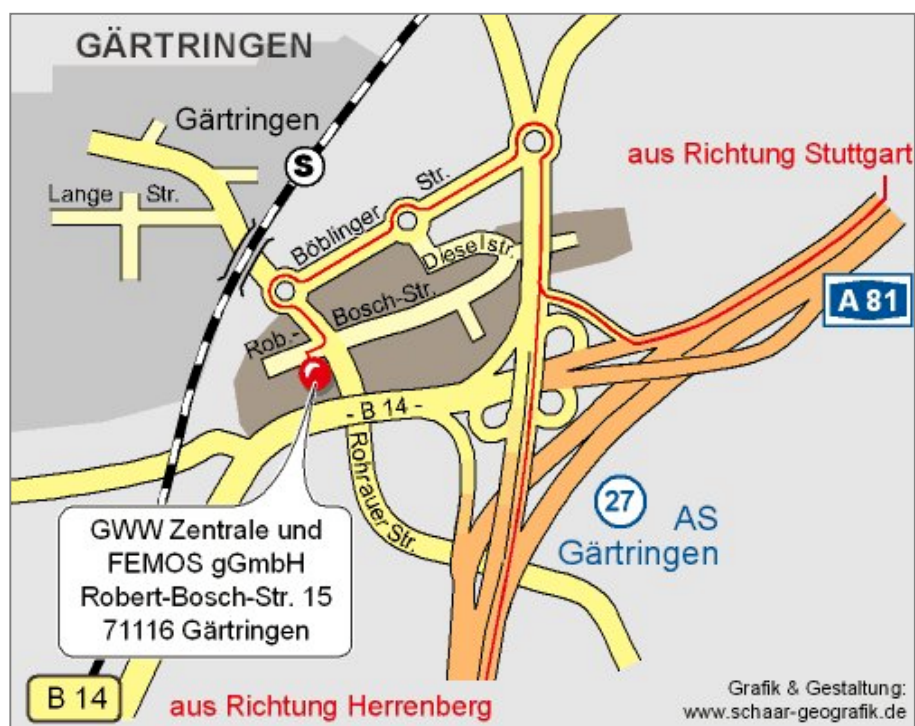

Wegbeschreibung zur Zentralverwaltung der GWW in Gärtringen

Gemeinnützige Werkstätten und Wohnstätten GmbH Sindelfingen
Zentralverwaltung der GWW
Robert-Bosch-Str. 15

71116 Gärtringen

Tel. 07034-27041-0
Fax 07034-27041-103

www.gww-netz.de

Anfahrt über die Autobahn:

A81 Richtung Singen oder Richtung Stuttgart
Ausfahrt Gärtringen Nr. 27

Weiter Richtung Gärtringen

- Am 1. Kreisverkehr weiter Richtung Gärtringen (90 Grad links)
- Am 2. Kreisverkehr weiter Richtung Gärtringen (geradeaus)
- Am 3. Kreisverkehr Richtung Rohrau (90 Grad links)

Nach ca. 100 Meter biegen Sie rechts ab in die Robert-Bosch-Str.
Nach ca. 75 Meter befindet sich das Verwaltungsgebäude auf der linken Seite, Haus Nr. 15

Wir wünschen Ihnen eine gute Anreise.