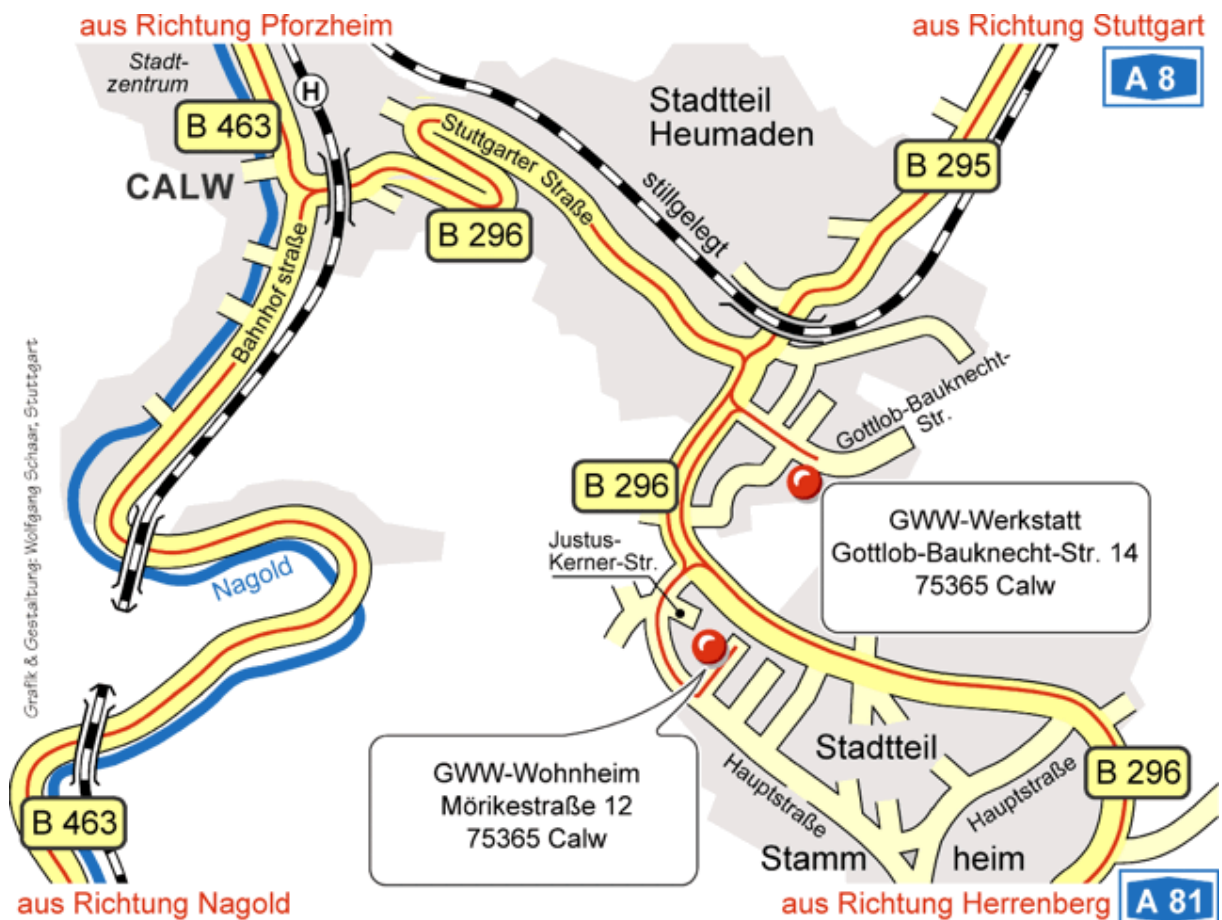

Wegbeschreibung zu Werkstätten in Calw

- Von Stuttgart A 8 bei Leonberg Ausfahrt Nr. 48 Leonberg West
- Auf die B 295 Richtung Weil der Stadt / Calw
- Durch Weil der Stadt hindurch weiter Richtung Calw
- An Althengstett vorbeifahren nach Calw - **Stadtteil Heumaden**
- In Heumaden auf die B 296 in Richtung Stadtteil Stammheim / Herrenberg (links halten)
- Beim Opel Autohaus auf der linken Straßenseite links abbiegen in die Gottlob Bauknecht Straße
- Die **GWW Werkstätten für Behinderte** befinden sich gegenüber dem EDEKA Einkaufszentrum
- Zur **GWW Werkstatt für psychisch Kranke** fahren Sie weiter die B 296 Richtung Stadtteil Stammheim
- Direkt an der Ortseinfahrt Stammheim rechts abbiegen Richtung Schulzentrum (Hauptstraße)
- Unmittelbar darauf wieder links in die Justus-Kerner-Str. abbiegen (Peugot Autohaus)
- Den kleinen Weg bis zu Ende fahren

Anschrift

Werkstatt für Behinderte
Gottlob-Bauknecht-Straße 14
75365 Calw

Werkstatt für psychisch Kranke
Justus-Kerner-Straße 6
75365 Calw